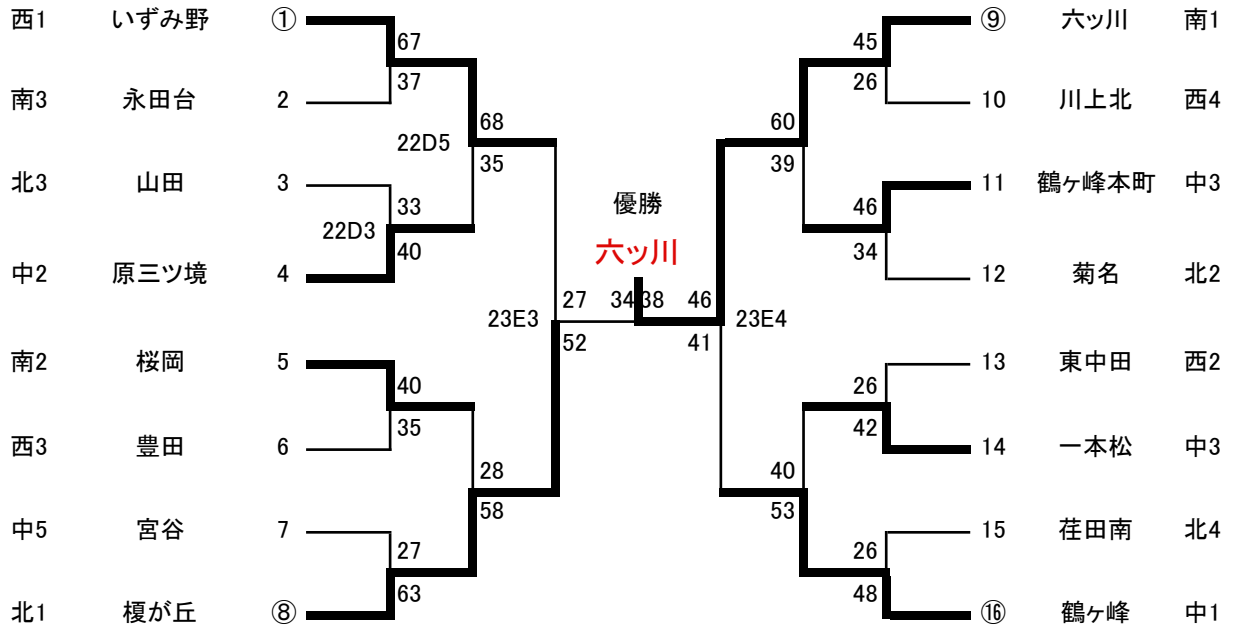

第37回横浜市春季大会 組合せ

2013年6月16日 (日)	A	コート	川井小学校
2013年6月16日 (日)	B	コート	桂小学校
2013年6月16日 (日)	C	コート	浜小学校
2013年6月22日 (土)	D	コート	瀬谷第二小学校
2013年6月23日 (日)	E	コート	瀬谷SC

男子組合せ